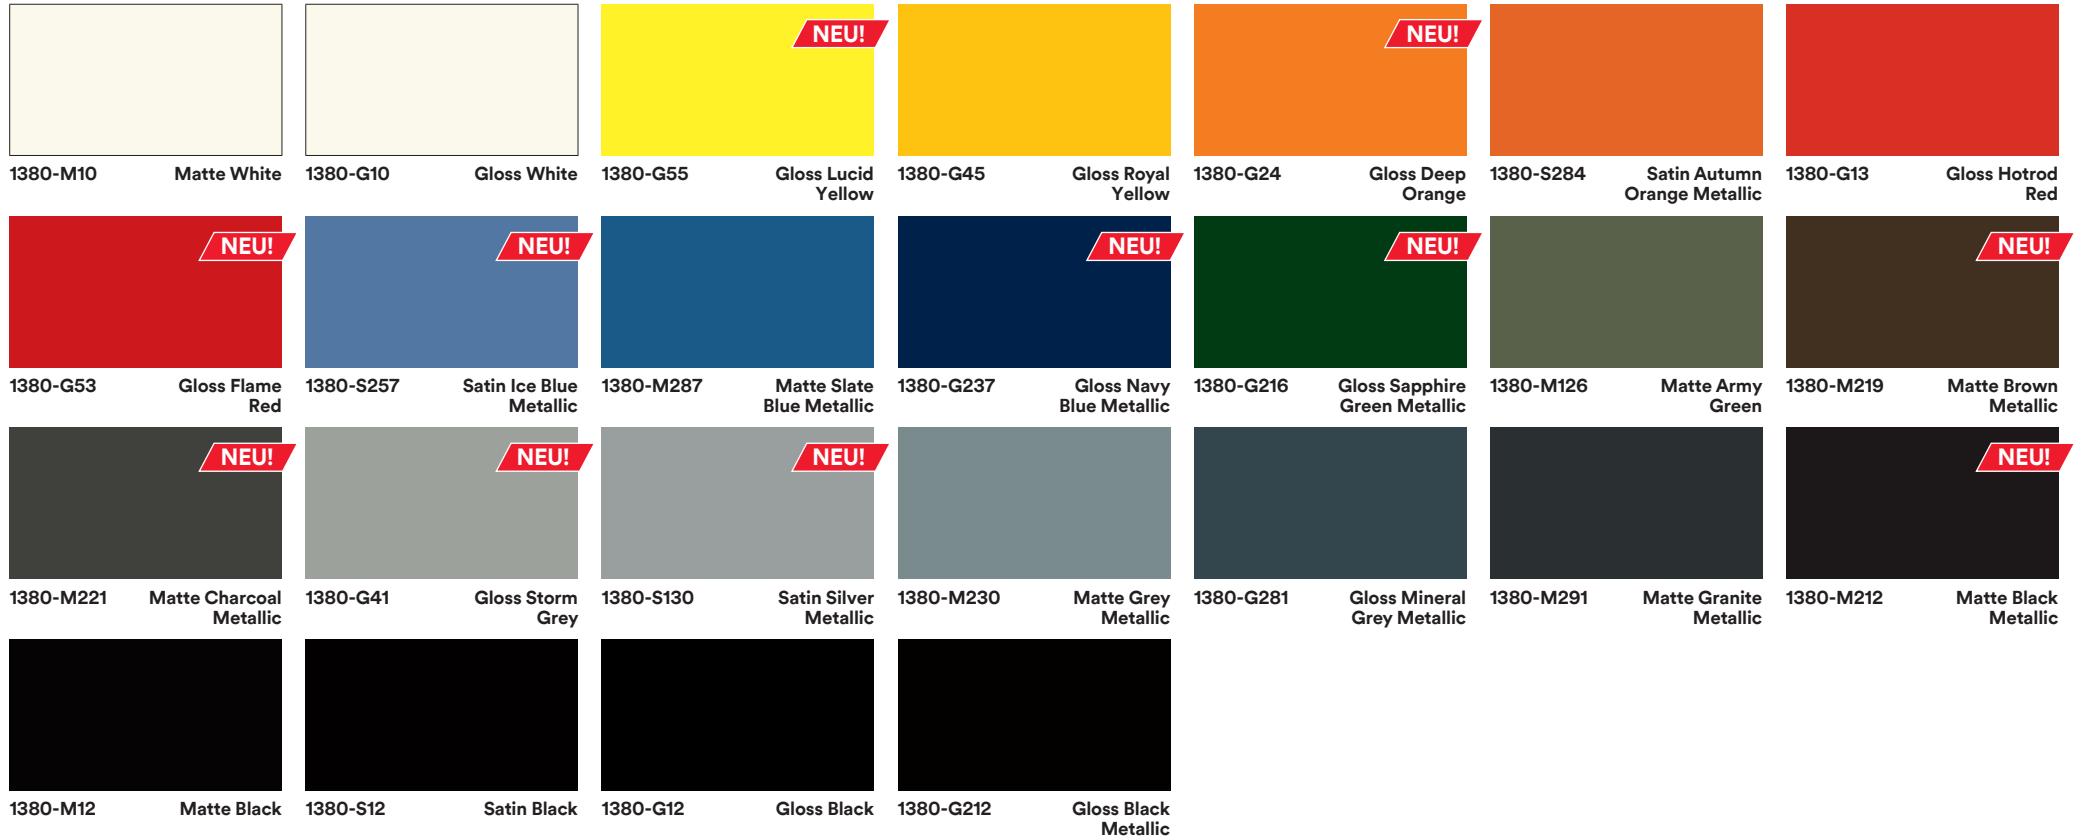

3M™ Wrap Folie Serie 1380

Die neueste Generation von Wrap Folien.

Das Besondere an dieser neuen Folie ist ihre hervorragende 3D-Verformbarkeit. Ohne sie einschneiden zu müssen, können Sie sie auch in schwierigen Bereichen des Fahrzeugs, wie beispielsweise tiefen Sicken, verkleben.

Die Ablösebeständigkeit der 3M™ Wrap Folie 1380 ist mit der 3M™ MCS™ Garantie abgesichert. Das gibt Ihnen als Verarbeiter Sicherheit bei der Fahrzeugvollfolierung.

Die 3M™ Wrap Folie Serie 1380 ist mit der 3M™ Controltac™ Klebstofftechnologie ausgerüstet. Somit lässt sich die Folie während der Anwendung gut auf der Fahrzeugoberfläche positionieren.

Zusätzlich ermöglichen die nicht sichtbaren Luftkanäle der 3M™ Micro Comply™ Klebstofftechnologie ein sauberes Verkleben ohne Luftblasen und Falten. Das Ergebnis ist eine gleichmäßige, glatte Oberfläche.

3M Deutschland GmbH
Commercial Solutions
Carl-Schurz-Straße 1
D-41453 Neuss
Telefon +49 2131 14 20 90
Telefax +49 2131 14 32 00
E-Mail: innovation.de@mmm.com
Internet: www.3m.de/graphics

3M (Schweiz) GmbH
Commercial Solutions
Eggstrasse 93
CH-8803 Rüslikon
Telefon: 044 724 91 61
Fax: 044 724 94 90
E-Mail: graphics.ch@mmm.com
Internet: www.3m.com/ch/graphics

3M Österreich GmbH
Commercial Solutions
Kranichberggasse 4
A-1120 Wien
Telefon: 01 86 686 494
Fax: 01 86 686 330
E-Mail: imagegraphics-at@mmm.com
Internet: www.3m.com/at/graphics

Alle in dieser Farbkarte gedruckten Farb-Beispiele sind Näherungswerte der Originalfarben und unterliegen den technischen Bedingungen des Druckprozesses und den damit verbundenen Toleranzen. Zur Bestimmung der exakten Farben bzw. zur Farbauswahl fordern Sie bitte einen original 3M Farbfächer an oder bestellen Sie individuelle Farbmuster der von Ihnen vorausgewählten Farben bei Ihrem Fachhändler.

3M, MCS, Comply und Controltac sind Markenzeichen von 3M.
DPF 1041
Bitte recyceln. Stand Juni 2017
© 3M 2017. All rights reserved.